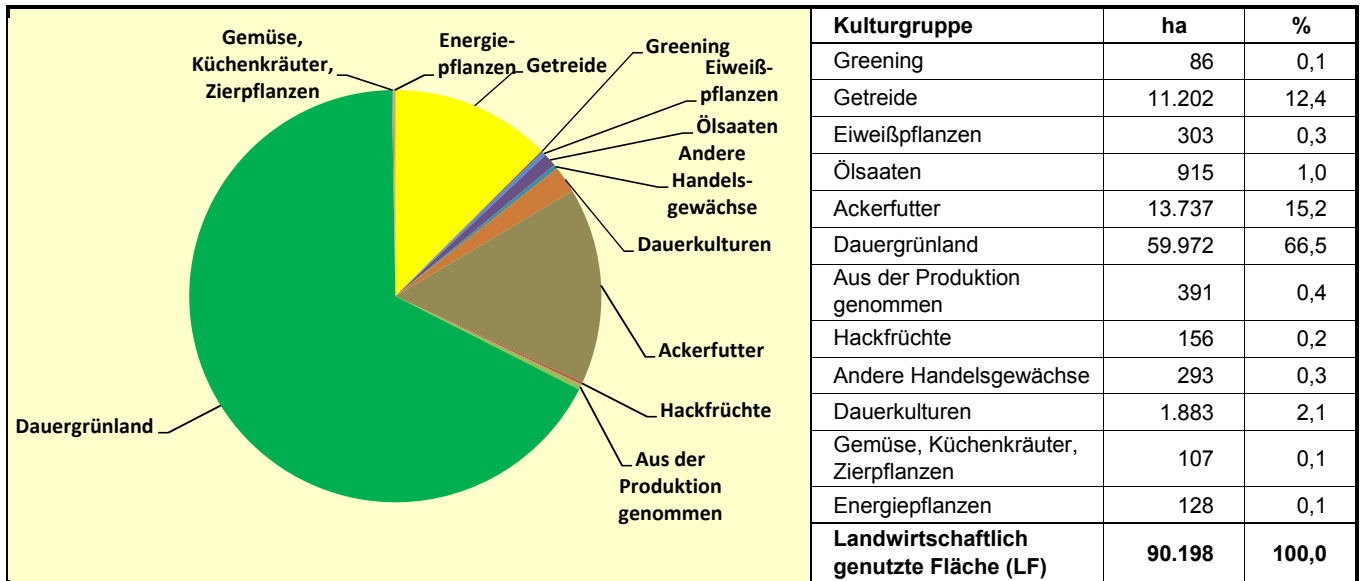

**Landwirtschaftliche Anbauverhältnisse nach Kulturgruppen 2018**

**Sonderkulturen im Dienstbezirk**

**Entwicklung des Dauergrünlands**

Quelle: MLR Baden-Württemberg, Gemeinsamer Antrag 2018; Statistisches Landesamt Baden-Württemberg 2018