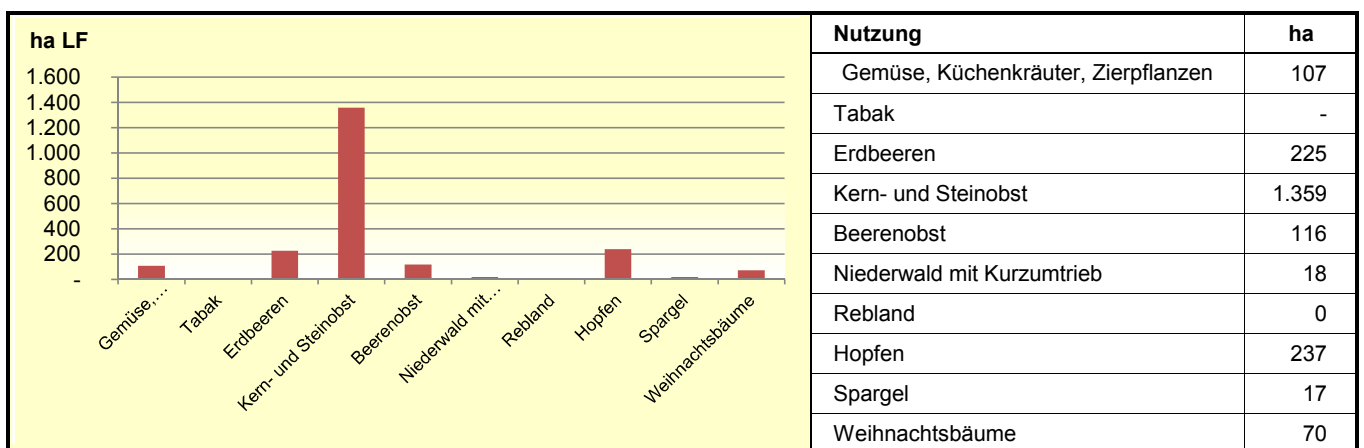

**Landwirtschaftliche Anbauverhältnisse nach Kulturgruppen 2018**

**Sonderkulturen im Dienstbezirk**

**Entwicklung des Dauergrünlands**

Quelle: MLR Baden-Württemberg, Gemeinsamer Antrag 2018; Statistisches Landesamt Baden-Württemberg 2018