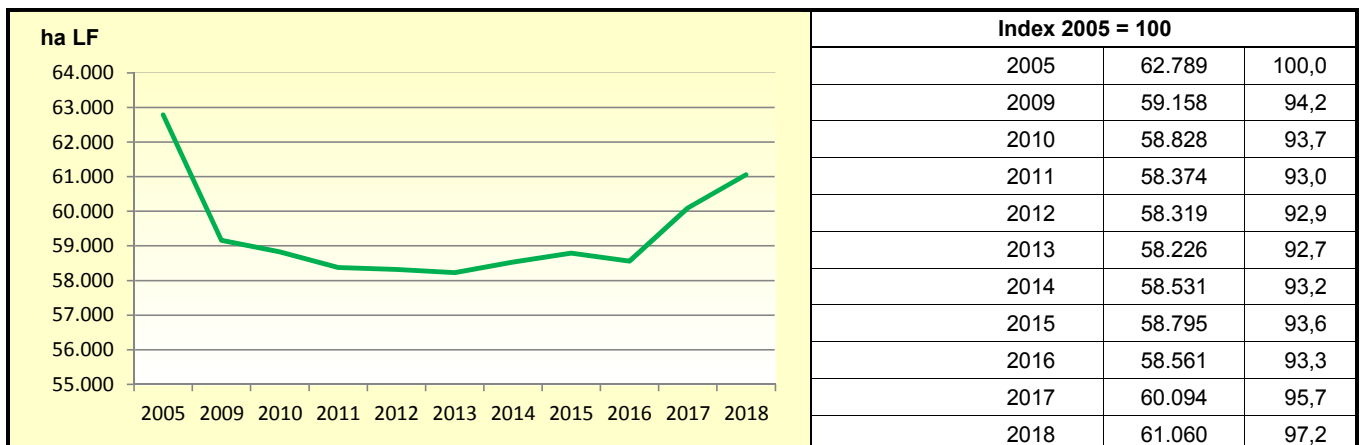

**Landwirtschaftliche Anbauverhältnisse nach Kulturgruppen 2018**

**Sonderkulturen im Dienstbezirk**

**Entwicklung des Dauergrünlands**

Quelle: MLR Baden-Württemberg, Gemeinsamer Antrag 2018; Statistisches Landesamt Baden-Württemberg 2018