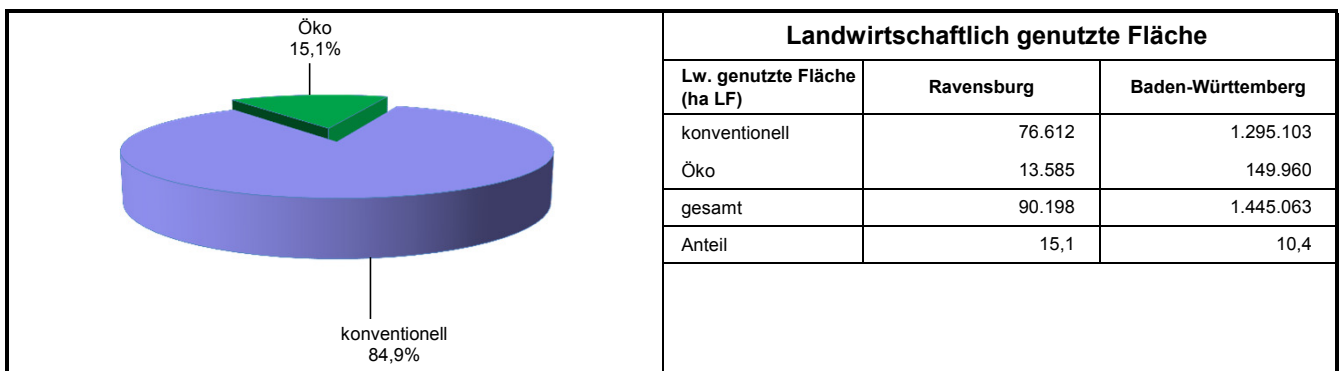

Landwirtschaftliche Betriebe mit ökologischer Bewirtschaftung 2018

Landwirtschaftliche Betriebe mit ökologischer Bewirtschaftung 2018

1) Nebenerwerb = kalkulatorisch errechnet aus Summe aller Betriebe abzüglich Haupterwerbsbetriebe

Quelle: MLR Baden-Württemberg, Gemeinsamer Antrag 2018; Statistisches Landesamt Baden-Württemberg 2018