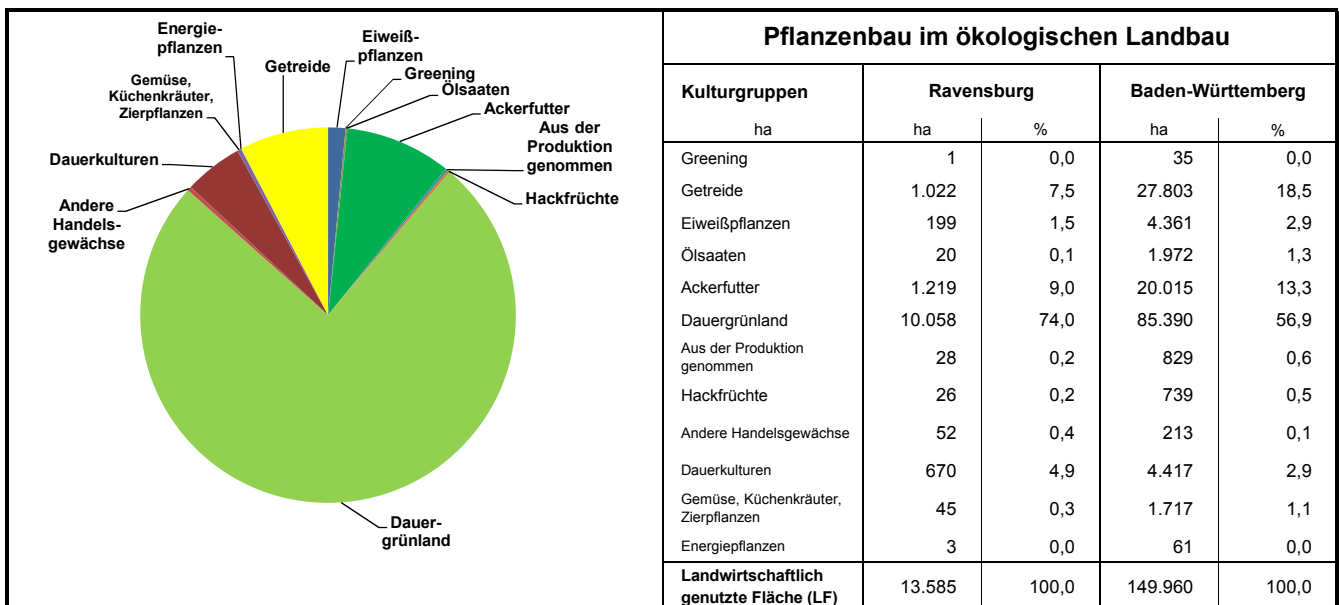

Landwirtschaftliche Betriebe mit ökologischer Bewirtschaftung 2018

Landwirtschaftliche Betriebe mit ökologischer Bewirtschaftung 2018

1) Nebenerwerb = kalkulatorisch errechnet aus Summe aller Betriebe abzüglich Haupterwerbsbetriebe

Quelle: MLR Baden-Württemberg, Gemeinsamer Antrag 2018; Statistisches Landesamt Baden-Württemberg 2018