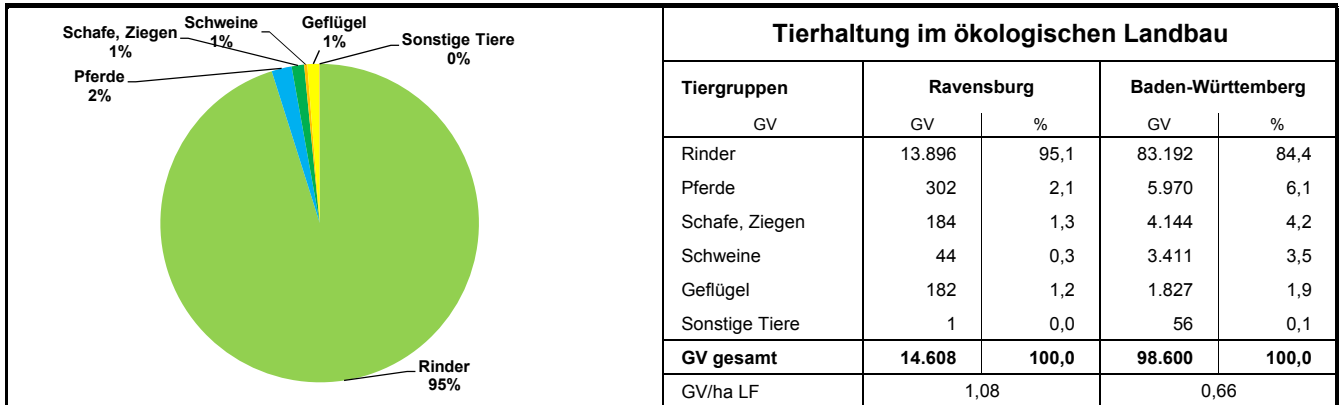

Landwirtschaftliche Betriebe mit ökologischer Bewirtschaftung 2018

Landwirtschaftliche Betriebe mit ökologischer Bewirtschaftung 2018

1) Nebenerwerb = kalkulatorisch errechnet aus Summe aller Betriebe abzüglich Haupterwerbsbetriebe

Quelle: MLR Baden-Württemberg, Gemeinsamer Antrag 2018; Statistisches Landesamt Baden-Württemberg 2018