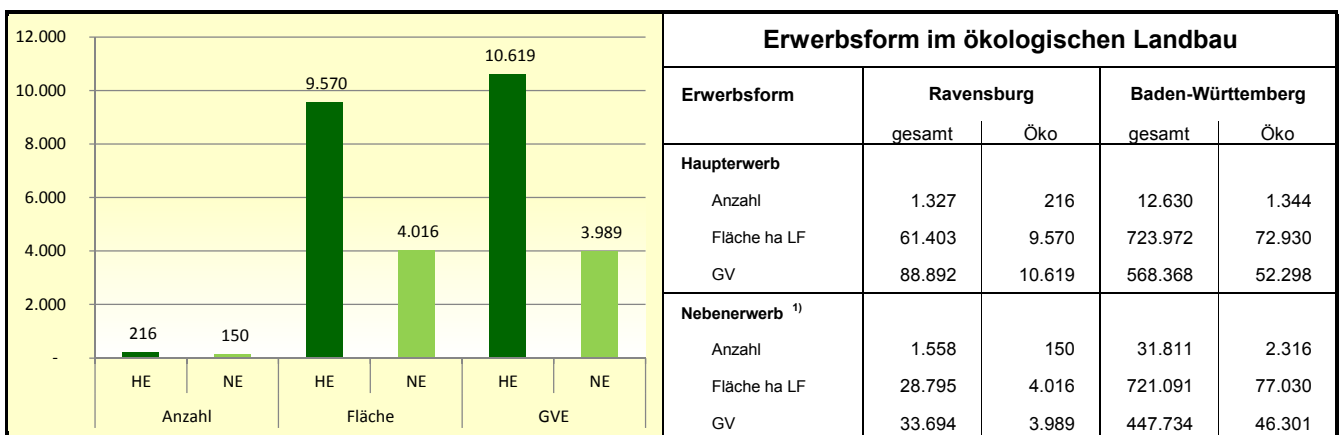

Landwirtschaftliche Betriebe mit ökologischer Bewirtschaftung 2018

Landwirtschaftliche Betriebe mit ökologischer Bewirtschaftung 2018

1) Nebenerwerb = kalkulatorisch errechnet aus Summe aller Betriebe abzüglich Haupterwerbsbetriebe

Quelle: MLR Baden-Württemberg, Gemeinsamer Antrag 2018; Statistisches Landesamt Baden-Württemberg 2018