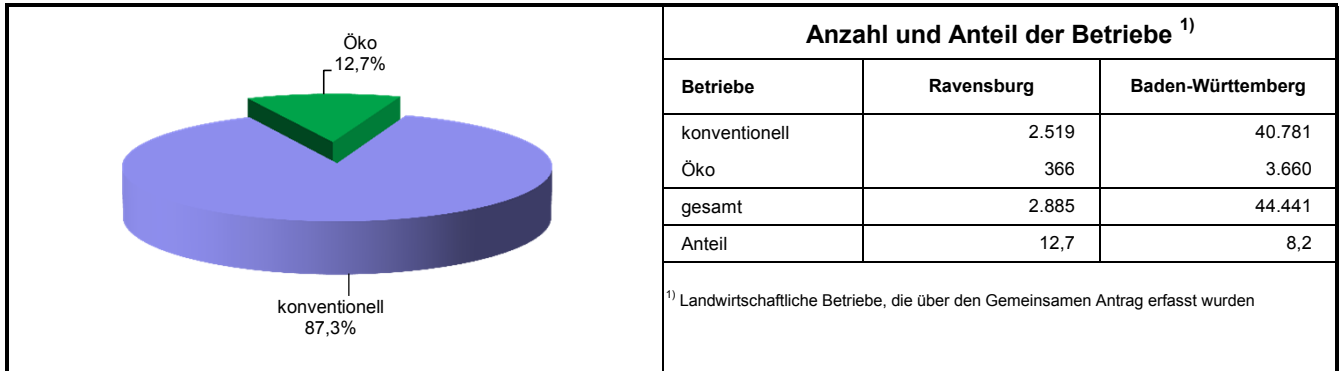

Landwirtschaftliche Betriebe mit ökologischer Bewirtschaftung 2018

Landwirtschaftliche Betriebe mit ökologischer Bewirtschaftung 2018

1) Nebenerwerb = kalkulatorisch errechnet aus Summe aller Betriebe abzüglich Haupterwerbsbetriebe

Quelle: MLR Baden-Württemberg, Gemeinsamer Antrag 2018; Statistisches Landesamt Baden-Württemberg 2018