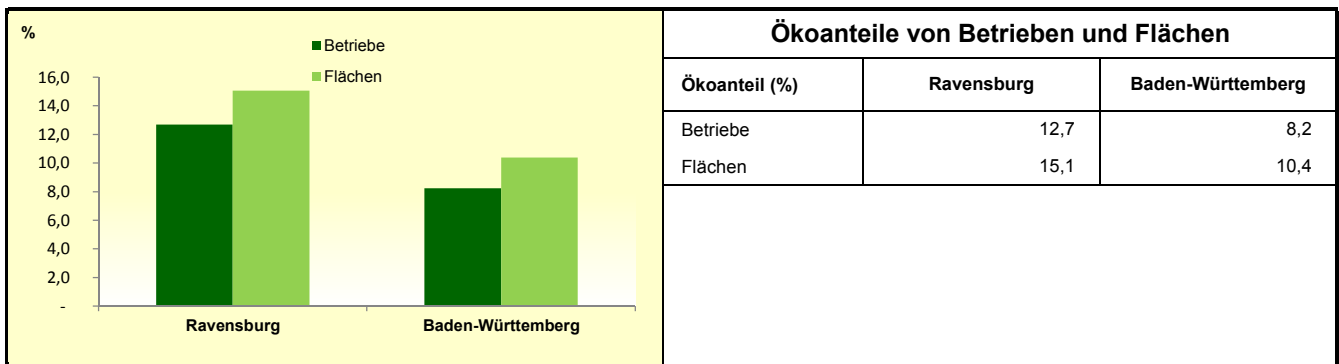

Landwirtschaftliche Betriebe mit ökologischer Bewirtschaftung 2018

Landwirtschaftliche Betriebe mit ökologischer Bewirtschaftung 2018

1) Nebenerwerb = kalkulatorisch errechnet aus Summe aller Betriebe abzüglich Haupterwerbsbetriebe

Quelle: MLR Baden-Württemberg, Gemeinsamer Antrag 2018; Statistisches Landesamt Baden-Württemberg 2018