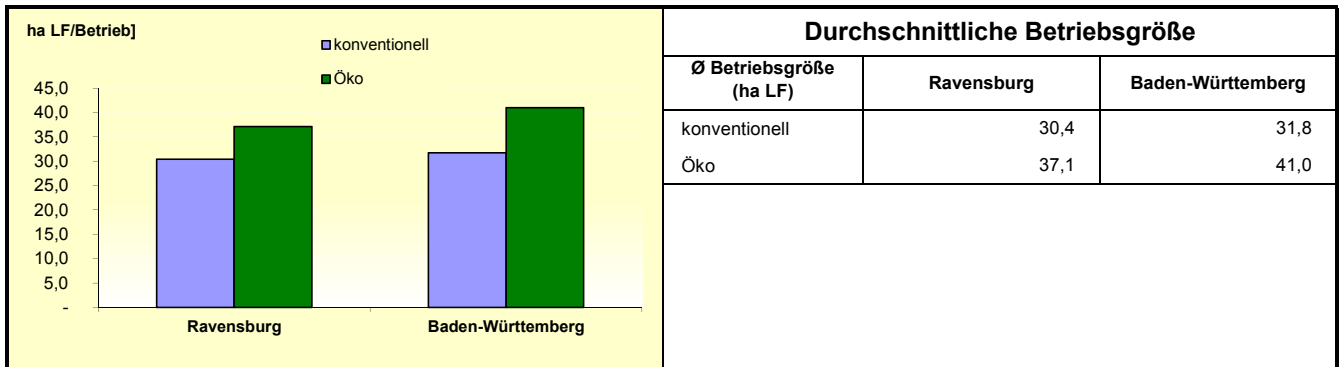

Landwirtschaftliche Betriebe mit ökologischer Bewirtschaftung 2018

Landwirtschaftliche Betriebe mit ökologischer Bewirtschaftung 2018

1) Nebenerwerb = kalkulatorisch errechnet aus Summe aller Betriebe abzüglich Haupterwerbsbetriebe

Quelle: MLR Baden-Württemberg, Gemeinsamer Antrag 2018; Statistisches Landesamt Baden-Württemberg 2018